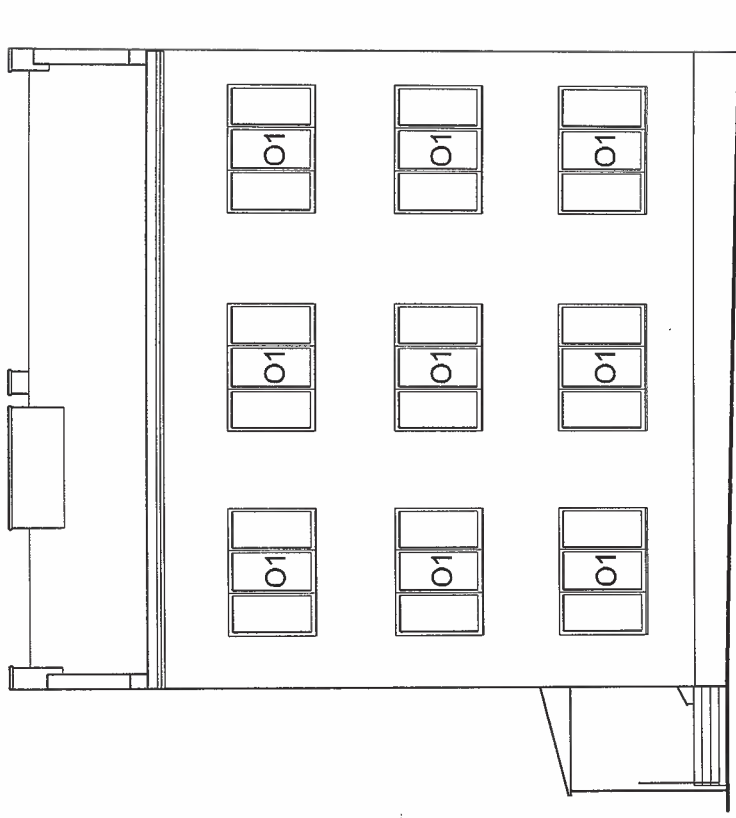

ELEWACJA PÓLNO-CNO-WSHODNIA (KONCEPCJA)
skala 1:100

ELEWACJA PÓLUDNIOWO-ZACHODNIA (KONCEPCJA)
skala 1:100

- Zestawienie stolarki okiennej:
O1 - 257x172cm / 12 szt.
O2 - 195x172cm / 3 szt.
O3 - 148x172cm / 2 szt.
O4 - 134x172cm / 2 szt.
O5 - 57x143cm / 2 szt.
O6 - 134x70cm / 1 szt.