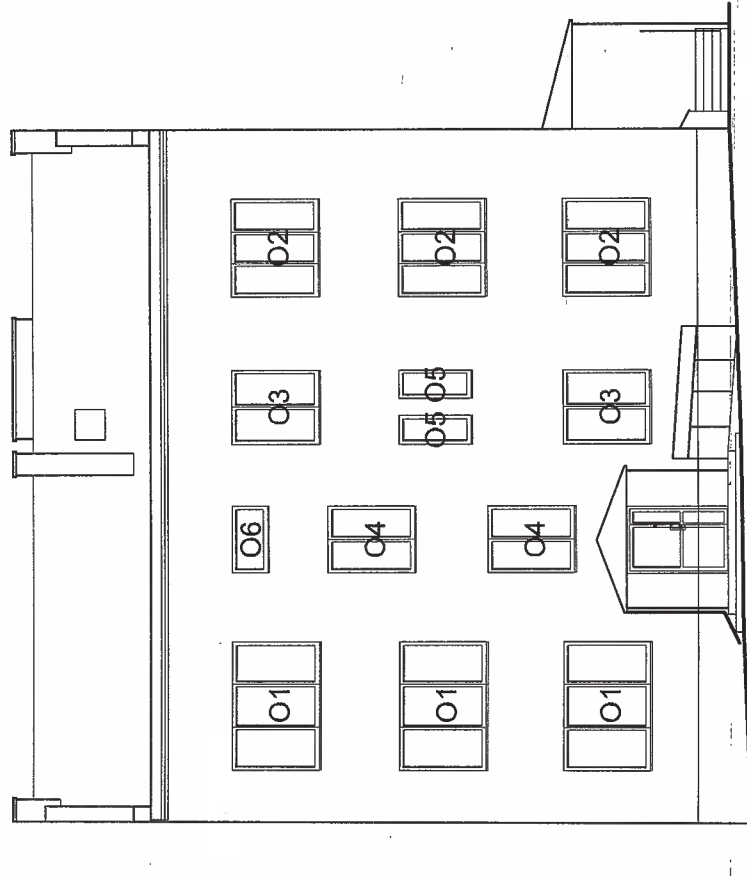

ELEWACJA PÓLNO-CNO-WSHODNIA (KONCEPCJA)
skala 1:100

ELEWACJA PÓLUDNIOWO-ZACHODNIA (KONCEPCJA)
skala 1:100

- Zestawienie stolarki okiennej:
O1 - 257x172cm / 12 szt.
O2 - 195x172cm / 3 szt.
O3 - 148x172cm / 2 szt.
O4 - 134x172cm / 2 szt.
O5 - 57x143cm / 2 szt.
O6 - 134x70cm / 1 szt.